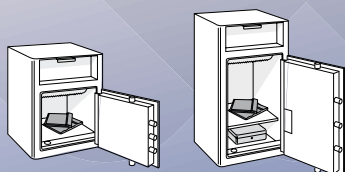

Secure Safe Deposit

pour le dépôt de documents, espèces et valeurs

- Coffre de dépôt
- Disponible en 2 modèles : 24 et 48 litres
- Construction : tôle d'acier, paroi de 6 mm, porte de 10 mm
- Equipé d'une serrure à clé ou électronique avec clé de secours
- Délateur pour une sécurité renforcée en cas d'attaque de la serrure
- Pênes de diamètre 20 mm (1 haut, 1 bas et 3 latéraux)
- Tablette amovible fournie sur le grand modèle
- Fixation au sol ou au mur possible (kit de fixation fourni)
- Finition bicolore : gris clair et gris foncé

450

700

Spécifications techniques

Modèle*	Référence	Dimensions externes (mm)			Dimensions internes (mm)			Volume (litres)	Poids (kg)
		Hauteur	Largeur	Profondeur	Hauteur	Largeur	Profondeur		
SSD-450K	SL02650	455	340	380	240	325	305	24	54
SSD-450E	SL02651	455	340	380	240	325	305	24	54
SSD-700K	SL02652	700	340	380	480	325	305	48	74
SSD-700E	SL02653	700	340	380	480	325	305	48	74

+ 50 mm pour la poignée *K = serrure à clé, E = serrure électronique avec code

	Hauteur	Largeur	Profondeur
Tête de dépôt	80	265	220
Taille maxi. des dépôts	80	265	150

Distributeur:

Protection feu pour supports papier