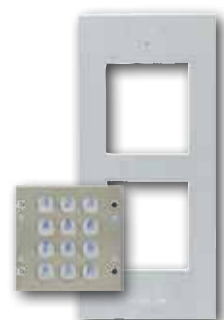

LE NOUVEAU CLAVIER BRAILLE SE DÉCLINE SUR L'ENSEMBLE DE NOTRE GAMME DE CLAVIER CODÉ