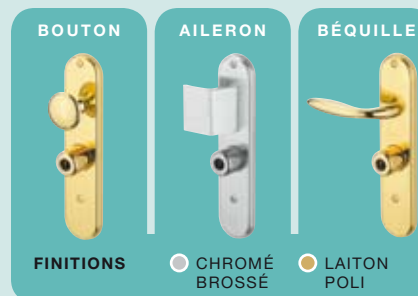

## Bloc-porte blindé Fichet pour appartement

**1 Serrure :**  
3 points de verrouillage  
(2 pênes basculants à crochet  
+ double point central).

**2 Blindage :**  
Acier 20/10 mm.

**Système de pivotement :**

**3** 2 paumelles +  
**4** 1 panneton anti-dégondage.

**5 Microviseur :**  
Permet de voir ce qui se passe  
côté extérieur.

**6 Barre de seuil  
(ou balai automatique)**

### LES FINITIONS :

 Tôles prélaquées

 Tôles plastifiées  
décor bois

 Panneaux plaqués  
de bois naturel, lisses

 Panneaux plaqués  
de bois naturel,  
moulurés

### LES ÉQUIPEMENTS :

POMMEAU

**FINITIONS**  
● CHROMÉ  
VELOURS  
● PVD  
LAITON POLI